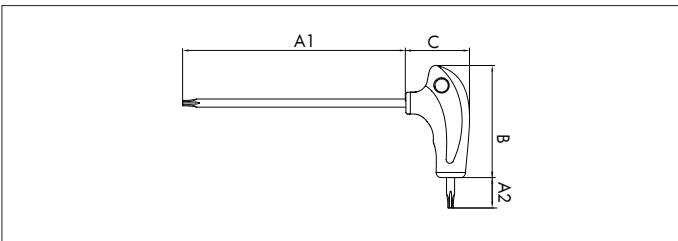

KIT DESTORNILLADORES "T" 6 PZAS.

RED LINE

Juego de llaves Torx en forma de "T", adecuado para ajustar o aflojar tornillos torx y esféricos.

Descripción

- Acabado cromado.
- Uno de los extremos posee "Punta Negra".

Art. Nro. 05751 913 062			
Contenido: 6 piezas			
Medida (mm)	A1 (mm)	A2 (mm)	B/C (mm)
10	110	15	55/31,6
15	110	15	55/31,6
20	110	15	55/31,6
25	160	18	75/45,6
30	160	18	75/45,6
40	185	18	75/45,6

PUNTA: TORX

Art. Nro. 05751 914 061			
Contenido: 6 piezas			
Medida (mm)	A1 (mm)	A2 (mm)	B/C (mm)
2.5	110	15	55/31,6
3	110	15	55/31,6
4	110	15	55/31,6
5	160	18	75/45,6
6	160	18	75/45,6
8	200	18	75/45,6

PUNTA: ALLEN