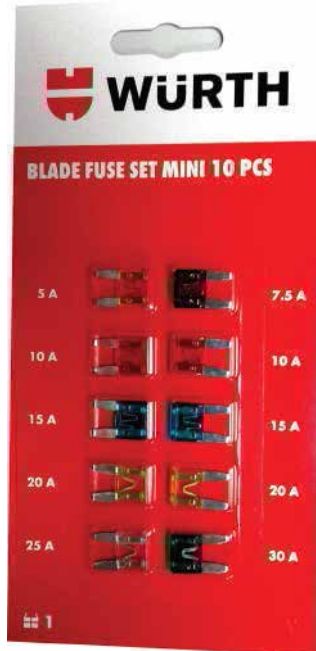

FUSIBLE TIPO CUCHILLA MINI SET 10 PIEZAS

Conjunto de fusibles mini de 10 pcs.

Contenido	
1	5 A
1	7.5 A
2	10 A
2	15 A
2	20 A
1	25 A
1	30 A

Descripción	Art. No.
Set de Fusibles mini de 10 pcs.	00731 102 0

SET FUSIBLES MINI 120 PCS

Conjunto de fusibles mini de 120 pcs.

Art. No. 05208 300 001

POSIBILIDAD DE VENDER SEPARADOS.

Cantidad Mínima a vender	Descripción	Art. No.
20	Fusible mini 5 A Naranja	05208 300 05
	Fusible mini 10 A Rojo	05208 300 10
	Fusible mini 15 A Azul	05208 300 15
	Fusible mini 20 A Amarillo	05208 300 20
	Fusible mini 25 A Transparente	05208 300 25
	Fusible mini 30 A Verde	05208 300 30